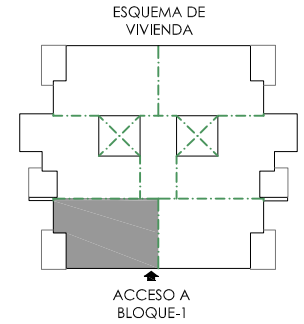

RESIDENCIAL "VALENTINO-GOLF"

GRUPO GAMA ALICANTE

PLANTA DE CUBIERTA-SOLARIUM

PLANTA DE MOBILIARIO

APARCAMIENTO

BLOQUE- 1 VIVIENDA- 18 (PLANTA SEGUNDA)

SUPERFICIE CONSTRUIDA: 75,99 M².

| | |
|-----------------------------|------------------------|
| 1.- VESTIBULO | 4,08 M ² . |
| 2.- SALON-COMEDOR-COCINA | 26,72M ² . |
| 3.- DISTRIBUIDOR | 1,20 M ² . |
| 4.- BAÑO-2 | 3,51 M ² . |
| 5.- DORMITORIO-2 | 8,70 M ² . |
| 6.- BAÑO-1 (DORM.-1) | 3,64 M ² . |
| 7.- DORMITORIO-1 | 11,84 M ² . |
| 8.- TERRAZA PRINCIPAL (50%) | 5,96 M ² . |

SUPERFICIE UTIL: 65,65M².

| | |
|----------------------|------------------------|
| 9.- TERRAZA-SOLARIUM | 30,00 M ² . |
| 10.- GARAJE Nº.18 | 11,12 M ² . |
| SUP. ZONAS COMUNES | 3,45 M ² . |