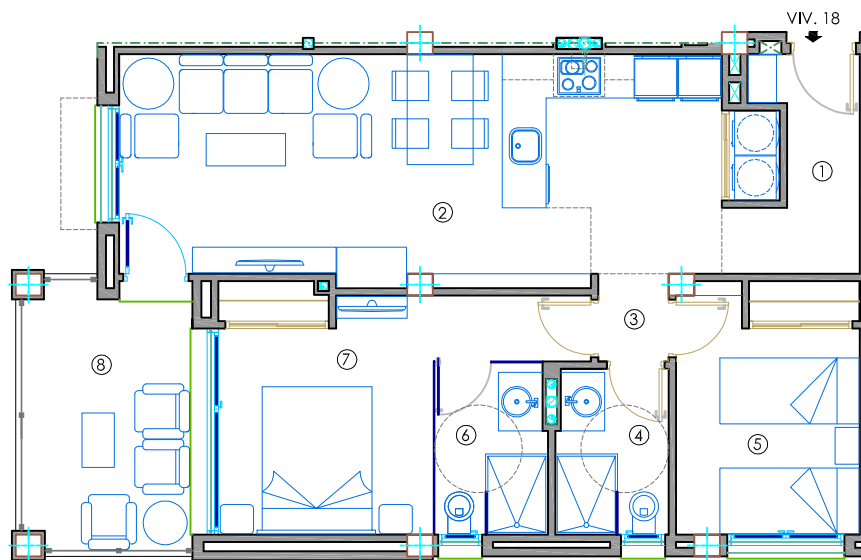

RESIDENCIAL "VALENTINO-GOLF"

GRUPO GAMA ALICANTE

PLANTA DE CUBIERTA-SOLARIUM

PLANTA DE MOBILIARIO

APARCAMIENTO

BLOQUE- 1 VIVIENDA- 18 (PLANTA SEGUNDA)

SUPERFICIE CONSTRUIDA: 75,99 M².

| | |
|-----------------------------|------------------------|
| 1.- VESTIBULO | 4,08 M ² . |
| 2.- SALON-COMEDOR-COCINA | 26,72M ² . |
| 3.- DISTRIBUIDOR | 1,20 M ² . |
| 4.- BAÑO-2 | 3,51 M ² . |
| 5.- DORMITORIO-2 | 8,70 M ² . |
| 6.- BAÑO-1 (DORM.-1) | 3,64 M ² . |
| 7.- DORMITORIO-1 | 11,84 M ² . |
| 8.- TERRAZA PRINCIPAL (50%) | 5,96 M ² . |

SUPERFICIE UTIL: 65,65M².

| | |
|----------------------|------------------------|
| 9.- TERRAZA-SOLARIUM | 30,00 M ² . |
| 10.- GARAJE Nº.18 | 11,12 M ² . |
| SUP. ZONAS COMUNES | 3,45 M ² . |