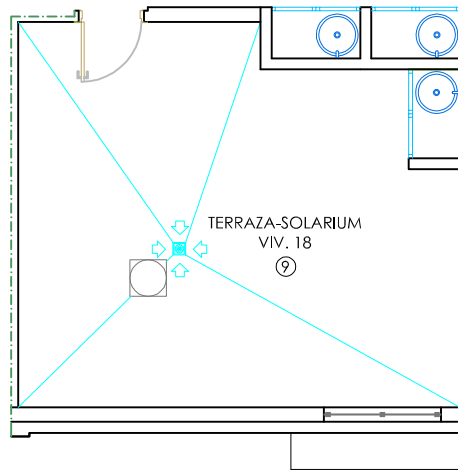

RESIDENCIAL "VALENTINO-GOLF"

GRUPO GAMA ALICANTE

PLANTA DE CUBIERTA-SOLARIUM

PLANTA DE MOBILIARIO

APARCAMIENTO

BLOQUE- 1 VIVIENDA- 18 (PLANTA SEGUNDA)

SUPERFICIE CONSTRUIDA: 75,99 M².

| | |
|-----------------------------|------------------------|
| 1.- VESTIBULO | 4,08 M ² . |
| 2.- SALON-COMEDOR-COCINA | 26,72M ² . |
| 3.- DISTRIBUIDOR | 1,20 M ² . |
| 4.- BAÑO-2 | 3,51 M ² . |
| 5.- DORMITORIO-2 | 8,70 M ² . |
| 6.- BAÑO-1 (DORM.-1) | 3,64 M ² . |
| 7.- DORMITORIO-1 | 11,84 M ² . |
| 8.- TERRAZA PRINCIPAL (50%) | 5,96 M ² . |

SUPERFICIE UTIL: 65,65M².

| | |
|----------------------|------------------------|
| 9.- TERRAZA-SOLARIUM | 30,00 M ² . |
| 10.- GARAJE Nº.18 | 11,12 M ² . |
| SUP. ZONAS COMUNES | 3,45 M ² . |