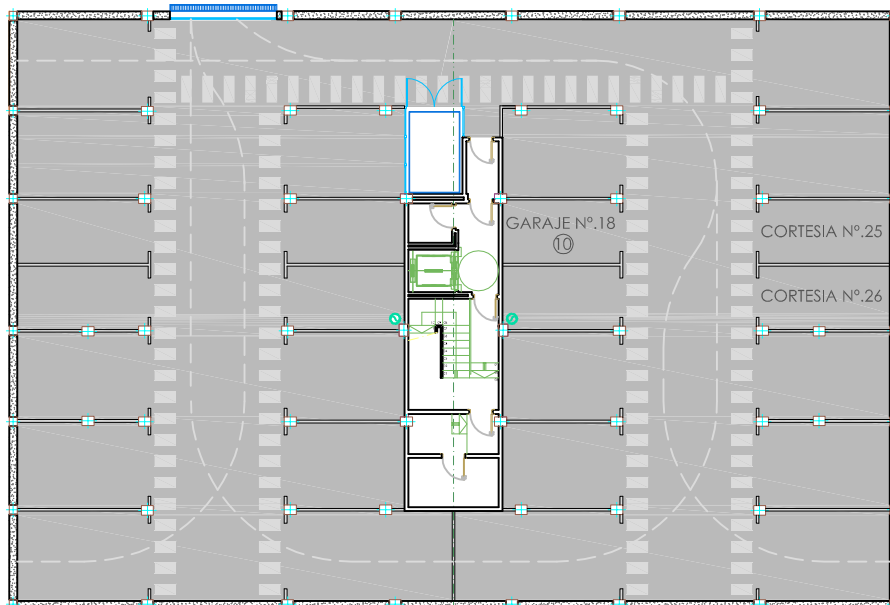

RESIDENCIAL "VALENTINO-GOLF"

GRUPO GAMA ALICANTE

PLANTA DE CUBIERTA-SOLARIUM

PLANTA DE MOBILIARIO

APARCAMIENTO

BLOQUE- 1 VIVIENDA- 18 (PLANTA SEGUNDA)

SUPERFICIE CONSTRUIDA: 75,99 M².

| | |
|-----------------------------|------------------------|
| 1.- VESTIBULO | 4,08 M ² . |
| 2.- SALON-COMEDOR-COCINA | 26,72M ² . |
| 3.- DISTRIBUIDOR | 1,20 M ² . |
| 4.- BAÑO-2 | 3,51 M ² . |
| 5.- DORMITORIO-2 | 8,70 M ² . |
| 6.- BAÑO-1 (DORM.-1) | 3,64 M ² . |
| 7.- DORMITORIO-1 | 11,84 M ² . |
| 8.- TERRAZA PRINCIPAL (50%) | 5,96 M ² . |

SUPERFICIE UTIL: 65,65M².

| | |
|----------------------|------------------------|
| 9.- TERRAZA-SOLARIUM | 30,00 M ² . |
| 10.- GARAJE Nº.18 | 11,12 M ² . |
| SUP. ZONAS COMUNES | 3,45 M ² . |